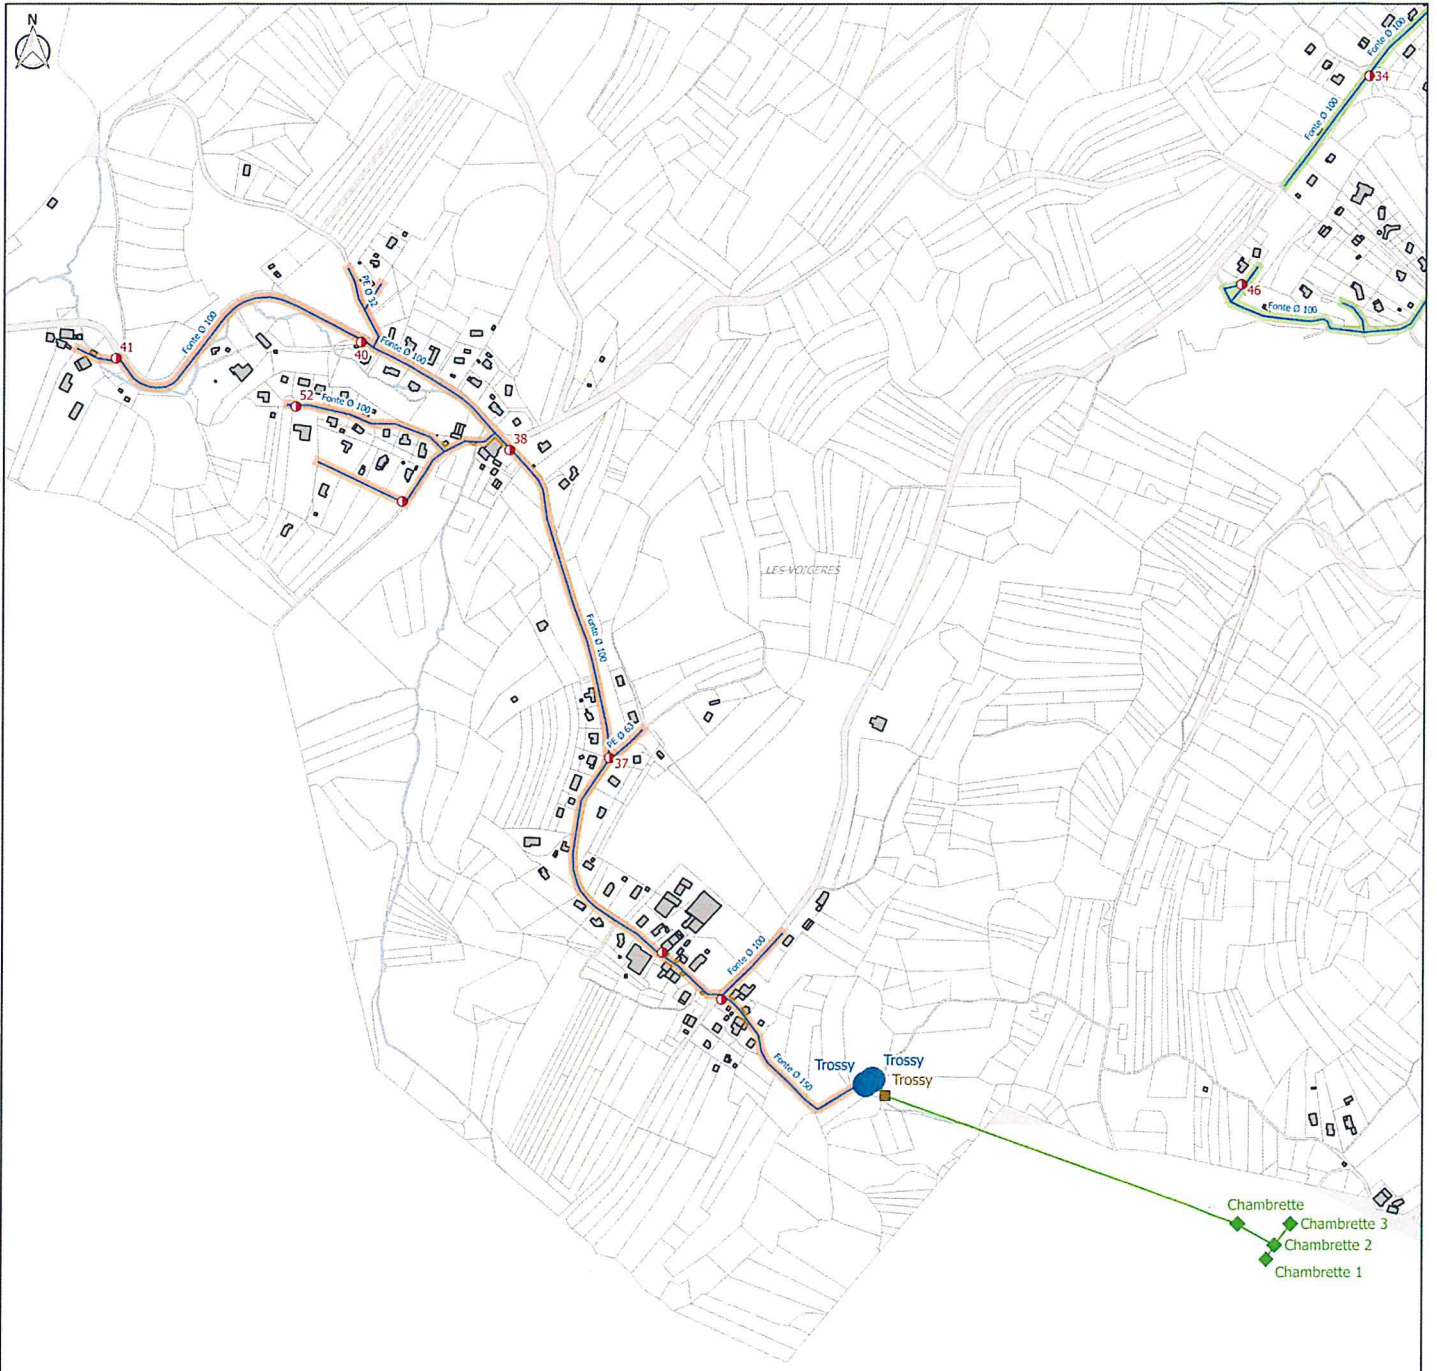

Légende

- ◆ Captage
- Brise charge
- Réservoir
- Poteau incendie

Nature de conduite

- Adduction
- Distribution
- Refoulement
- Hors service

Secteur de distribution de réservoir

- CHAVANNES
- VERDETS
- CHAVANNES - SOURCES

Cadastre

- Bâtiment
- Parcelle

Légende

- ◆ Captage
- Brise charge
- Réservoir
- Poteau incendie

Nature de conduite

- Adduction
- Distribution

Secteur de distribution de réservoir

- TROSSY
- VERDETS