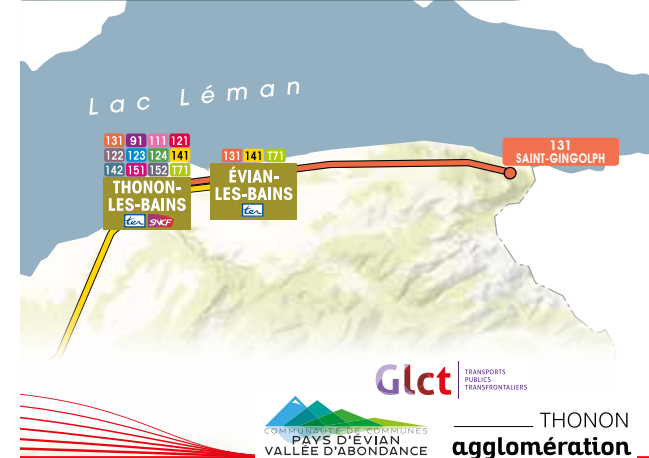

Horaires

THONON / EVIAN

PÉRIODE

du 3 septembre 2018
au 31 août 2019