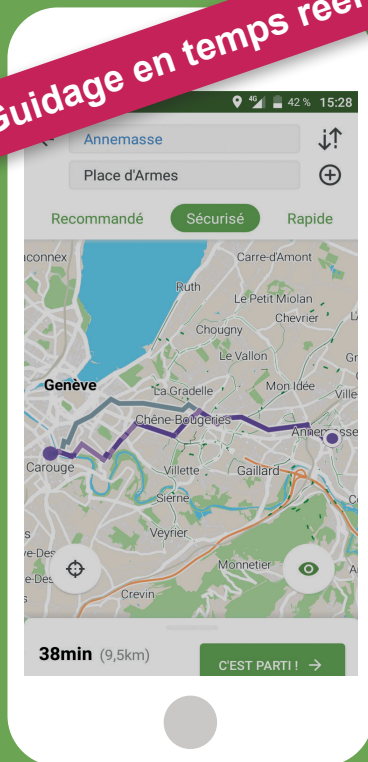

UN PARTENAIRE POUR VOS DÉPLACEMENTS À VÉLO

Guidage en temps réel !

Définissez vos itinéraires selon vos besoins, vos envies et votre profil.

Laissez-vous guider en temps réel dans vos déplacements.

Participez à optimiser Geovelo en partageant vos expériences.

geovelo

GEOVELO GRAND GENÈVE

Geovelo est un calculateur d'itinéraires et un service de guidage en temps réel gratuit, spécifiquement adaptés à la pratique du vélo dans l'agglomération du Grand Genève.

Il permet de définir des parcours adaptés à vos besoins, que vous soyez novice ou chevronné, puis vous accompagne pendant vos trajets.

Geovelo est un partenaire idéal pour combiner le vélo avec le bus, le train ou la voiture.

Découvrez cette
offre gratuite sur

[geovelo.fr](https://www.geovelo.fr)

App store

Play store

Gratuit

Grand Genève
AGGLOMÉRATION FRANCO-VALDO-GENEVOISE