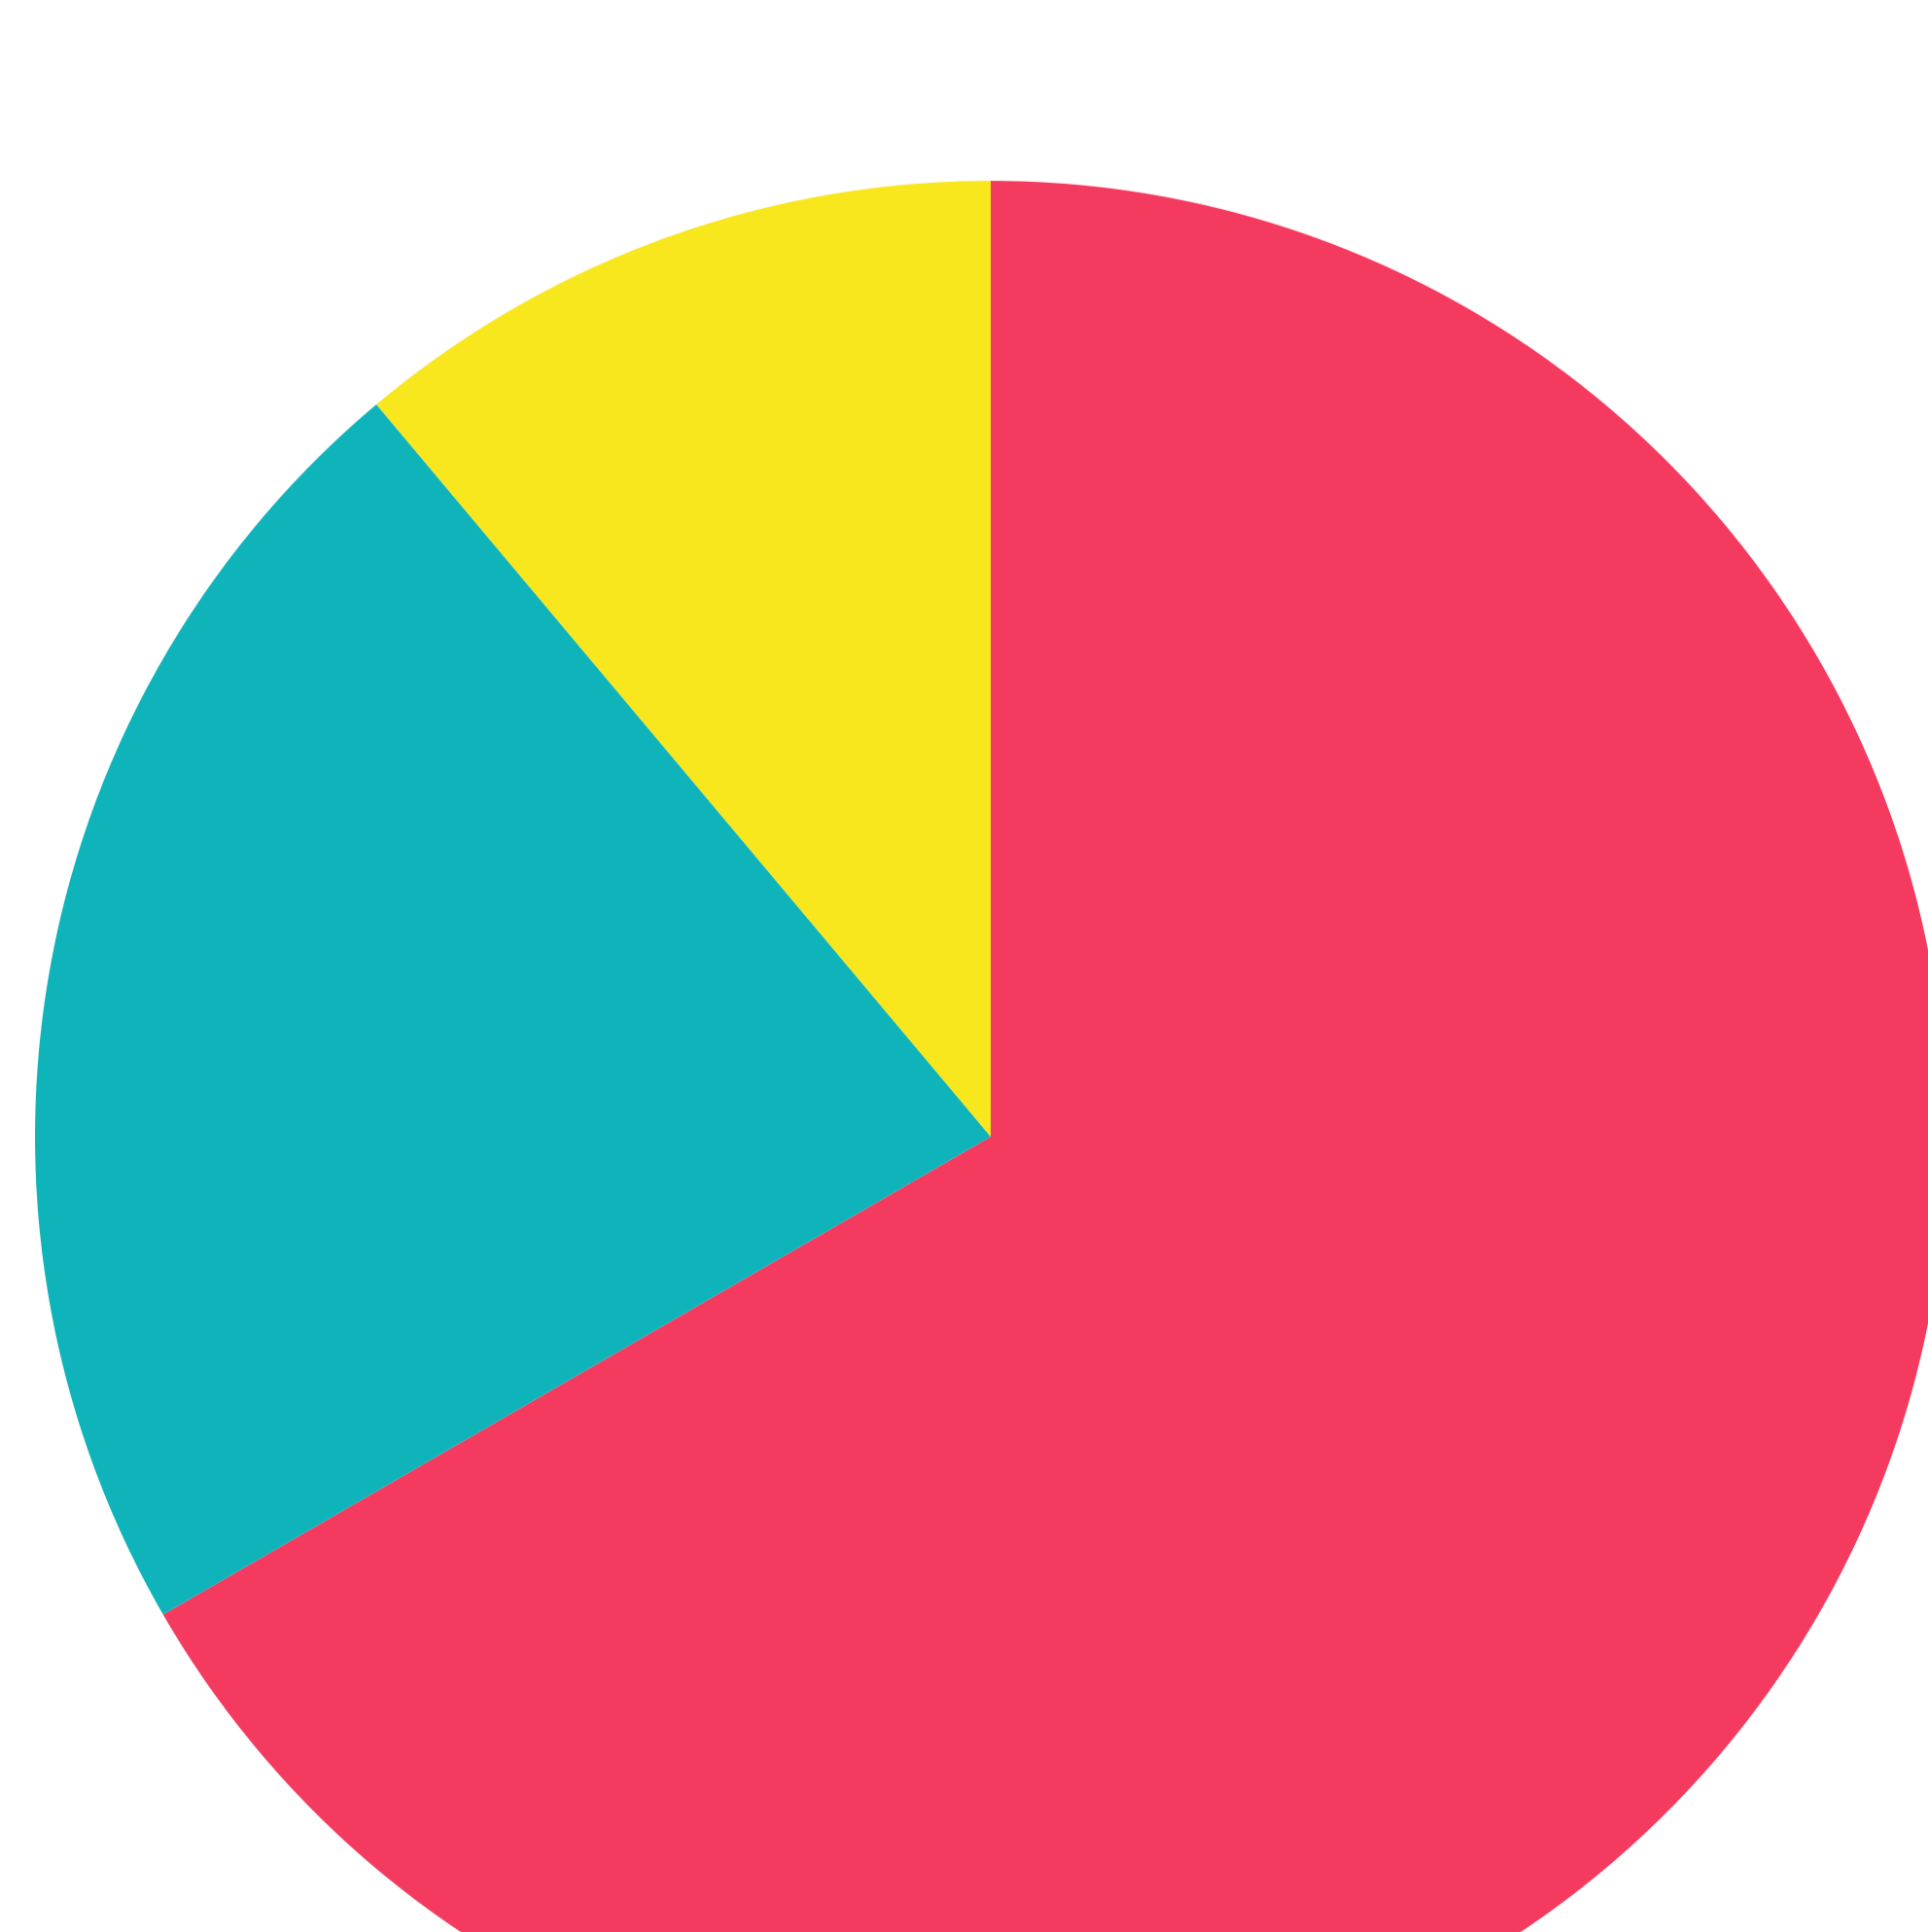

GENÈVE : 45 min.

9 ENTREPRISES
IMPLANTÉES

- SARL Frama
- Martin SA Contreplaqué moulé
- SAS Groppi TP
- Plastique des Neiges
- Bel et Morand Travaux publics
- Chablais Service Propreté
- Nelinkia
- Metallinov
- Ets. Buttay Frères

ESTIMATION :

99 EMPLOIS

Soit 5%

de l'emploi de la commune

1998

Actifs occupés à
Allinges en 2014

SECTEUR D'ACTIVITÉS DE LA ZONE :

■ Industrie (66.67%) ■ Construction (22.22%) ■ Services aux entreprises (11.11%)

SERVICES ET INFRASTRUCTURES

Arrêt de la ligne à Mésinges.

Proximité d'une ligne de chemin de fer.

Gares

et bientôt

à Thonon et Perrignier.