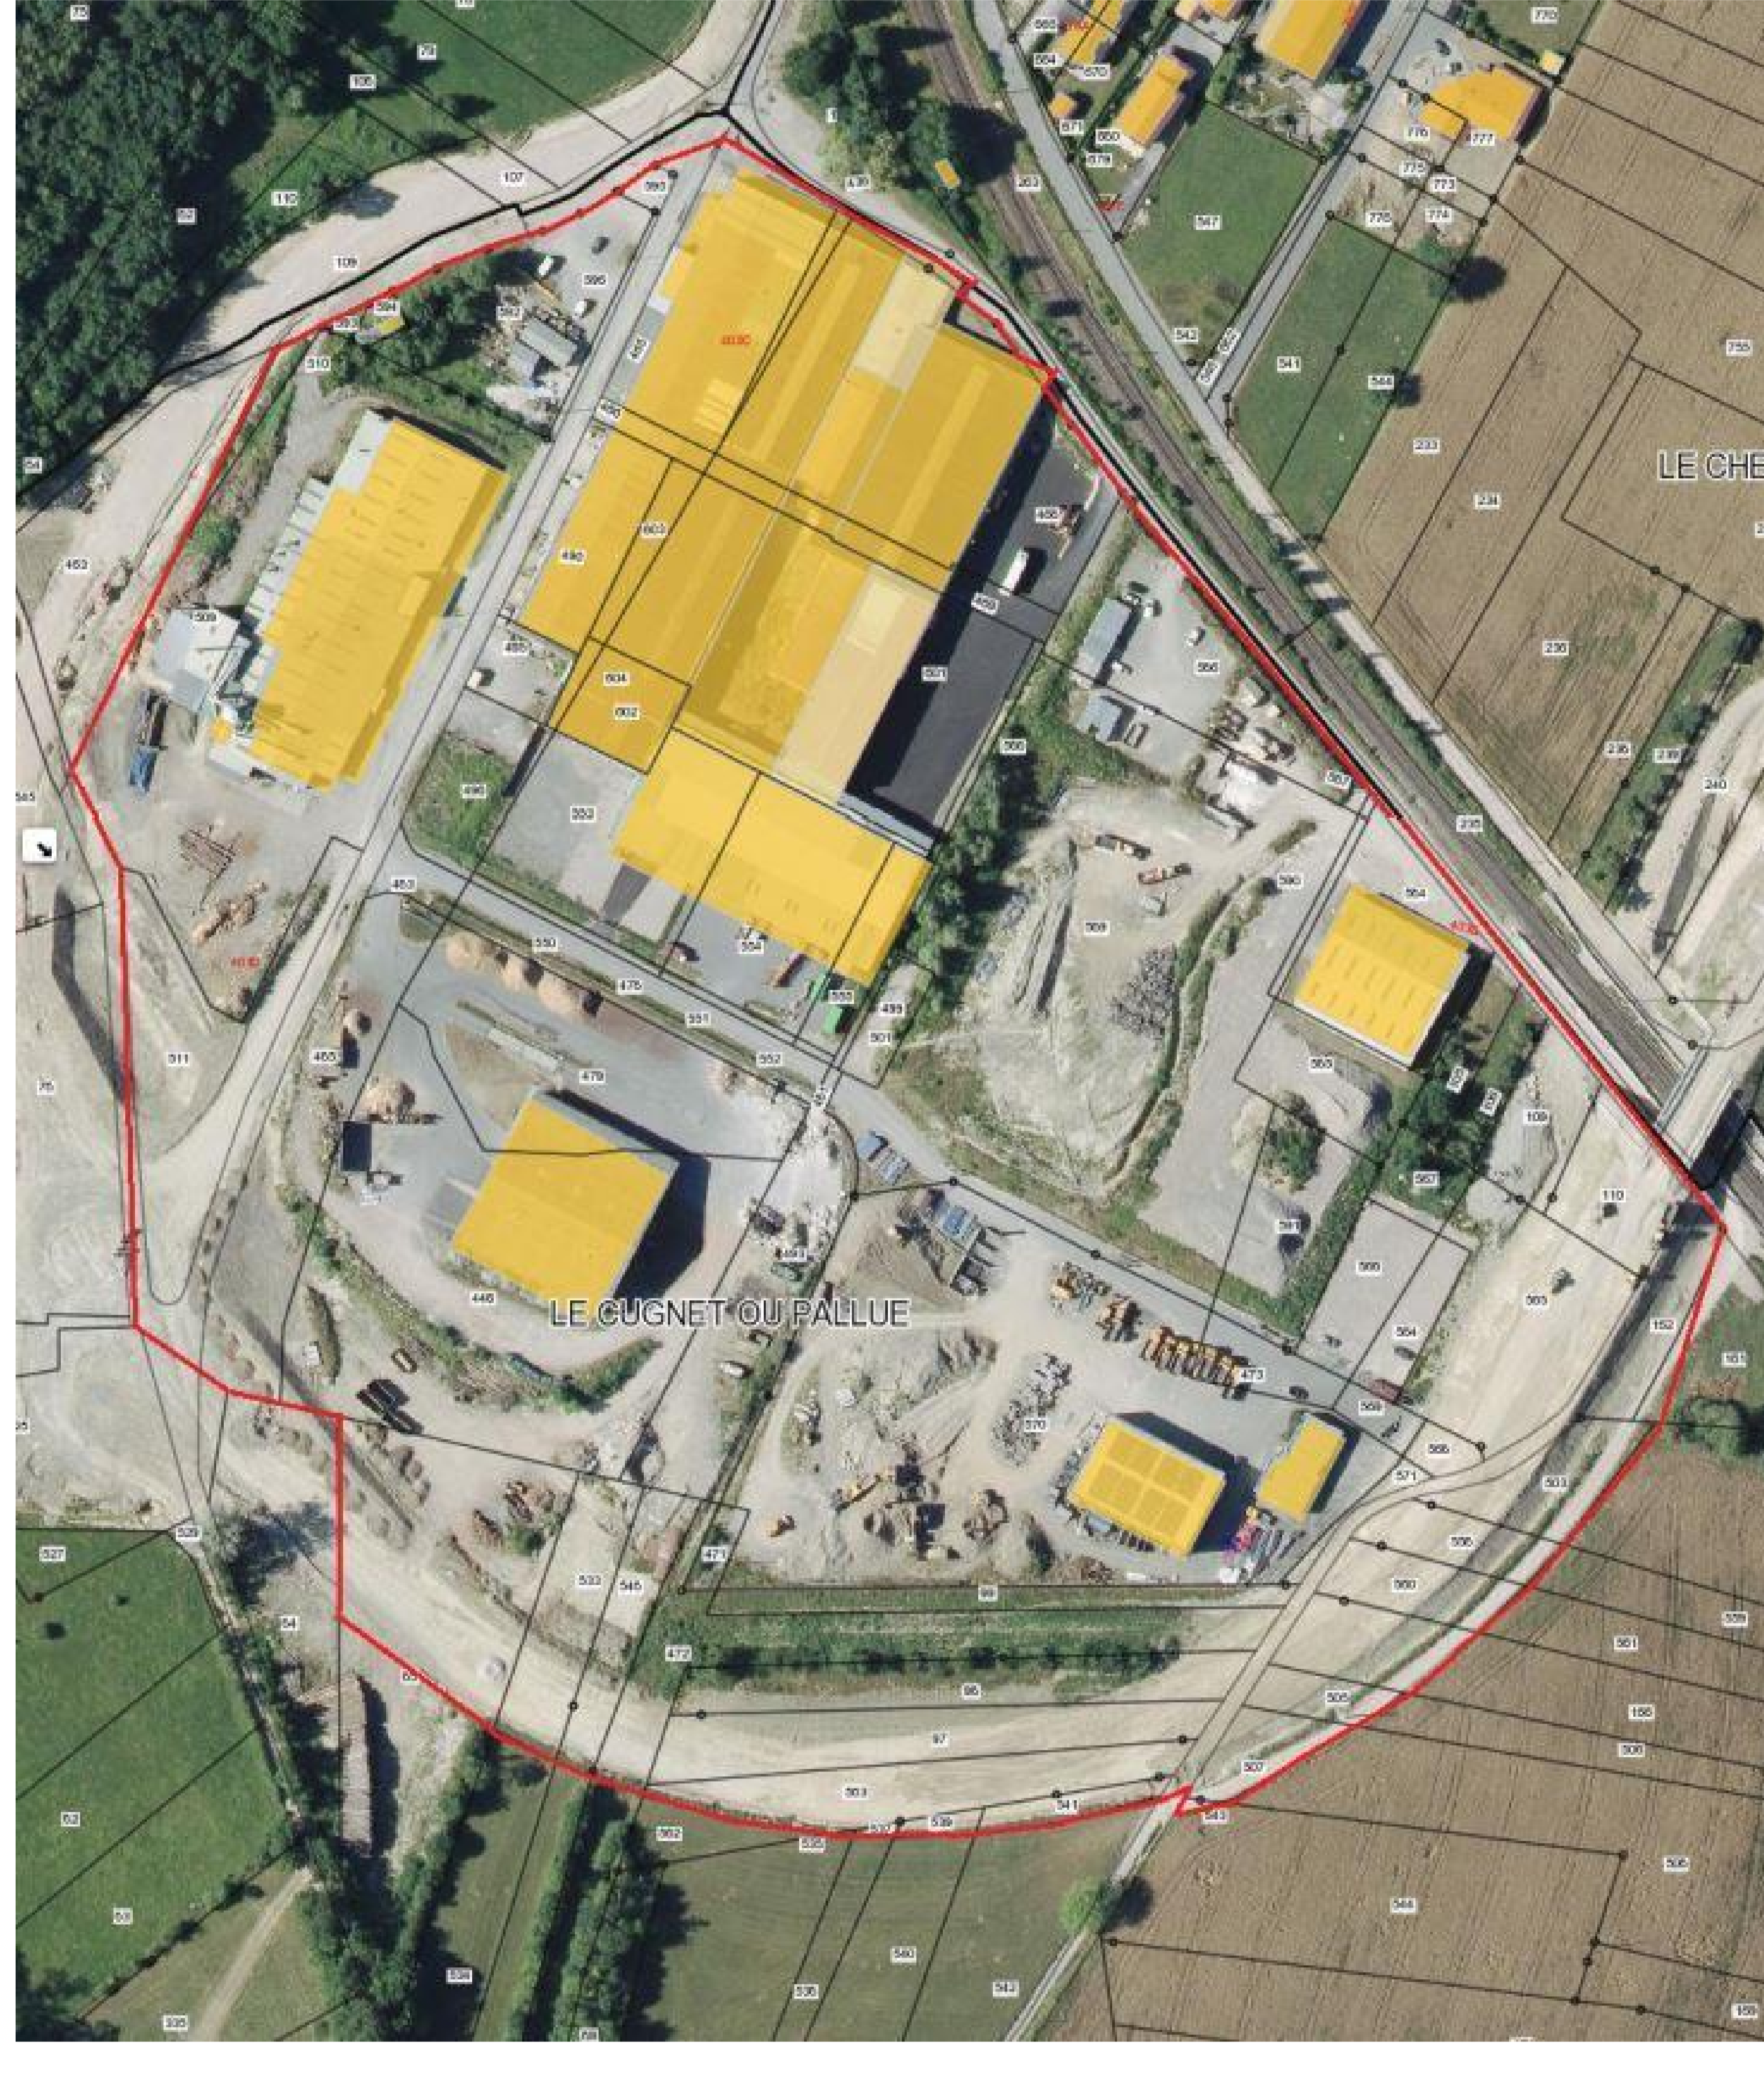

Zone d'activités de Mésinges

Commune d'Allinges

Année de création

1986

LOCALISATION & ACCESSIBILITÉ

THONON-LES-BAINS : 10 min.

ÉVIAN-LES-BAINS : 25 min.

FINDROL / ÉTREMBIÈRES : 35 min.

GENÈVE : 45 min.

9 ENTREPRISES
IMPLANTÉES

- SARL Frama
- Martin SA Contreplaqué moulé
- SAS Groppi TP
- Plastique des Neiges
- Bel et Morand Travaux publics
- Chablais Service Propreté
- Nelinkia
- Metallinov
- Ets. Buttay Frères

SERVICES ET INFRASTRUCTURES

Arrêt de la ligne à Mésinges.

Proximité d'une ligne de chemin de fer.

Gares

et bientôt

à Thonon et Perrignier.