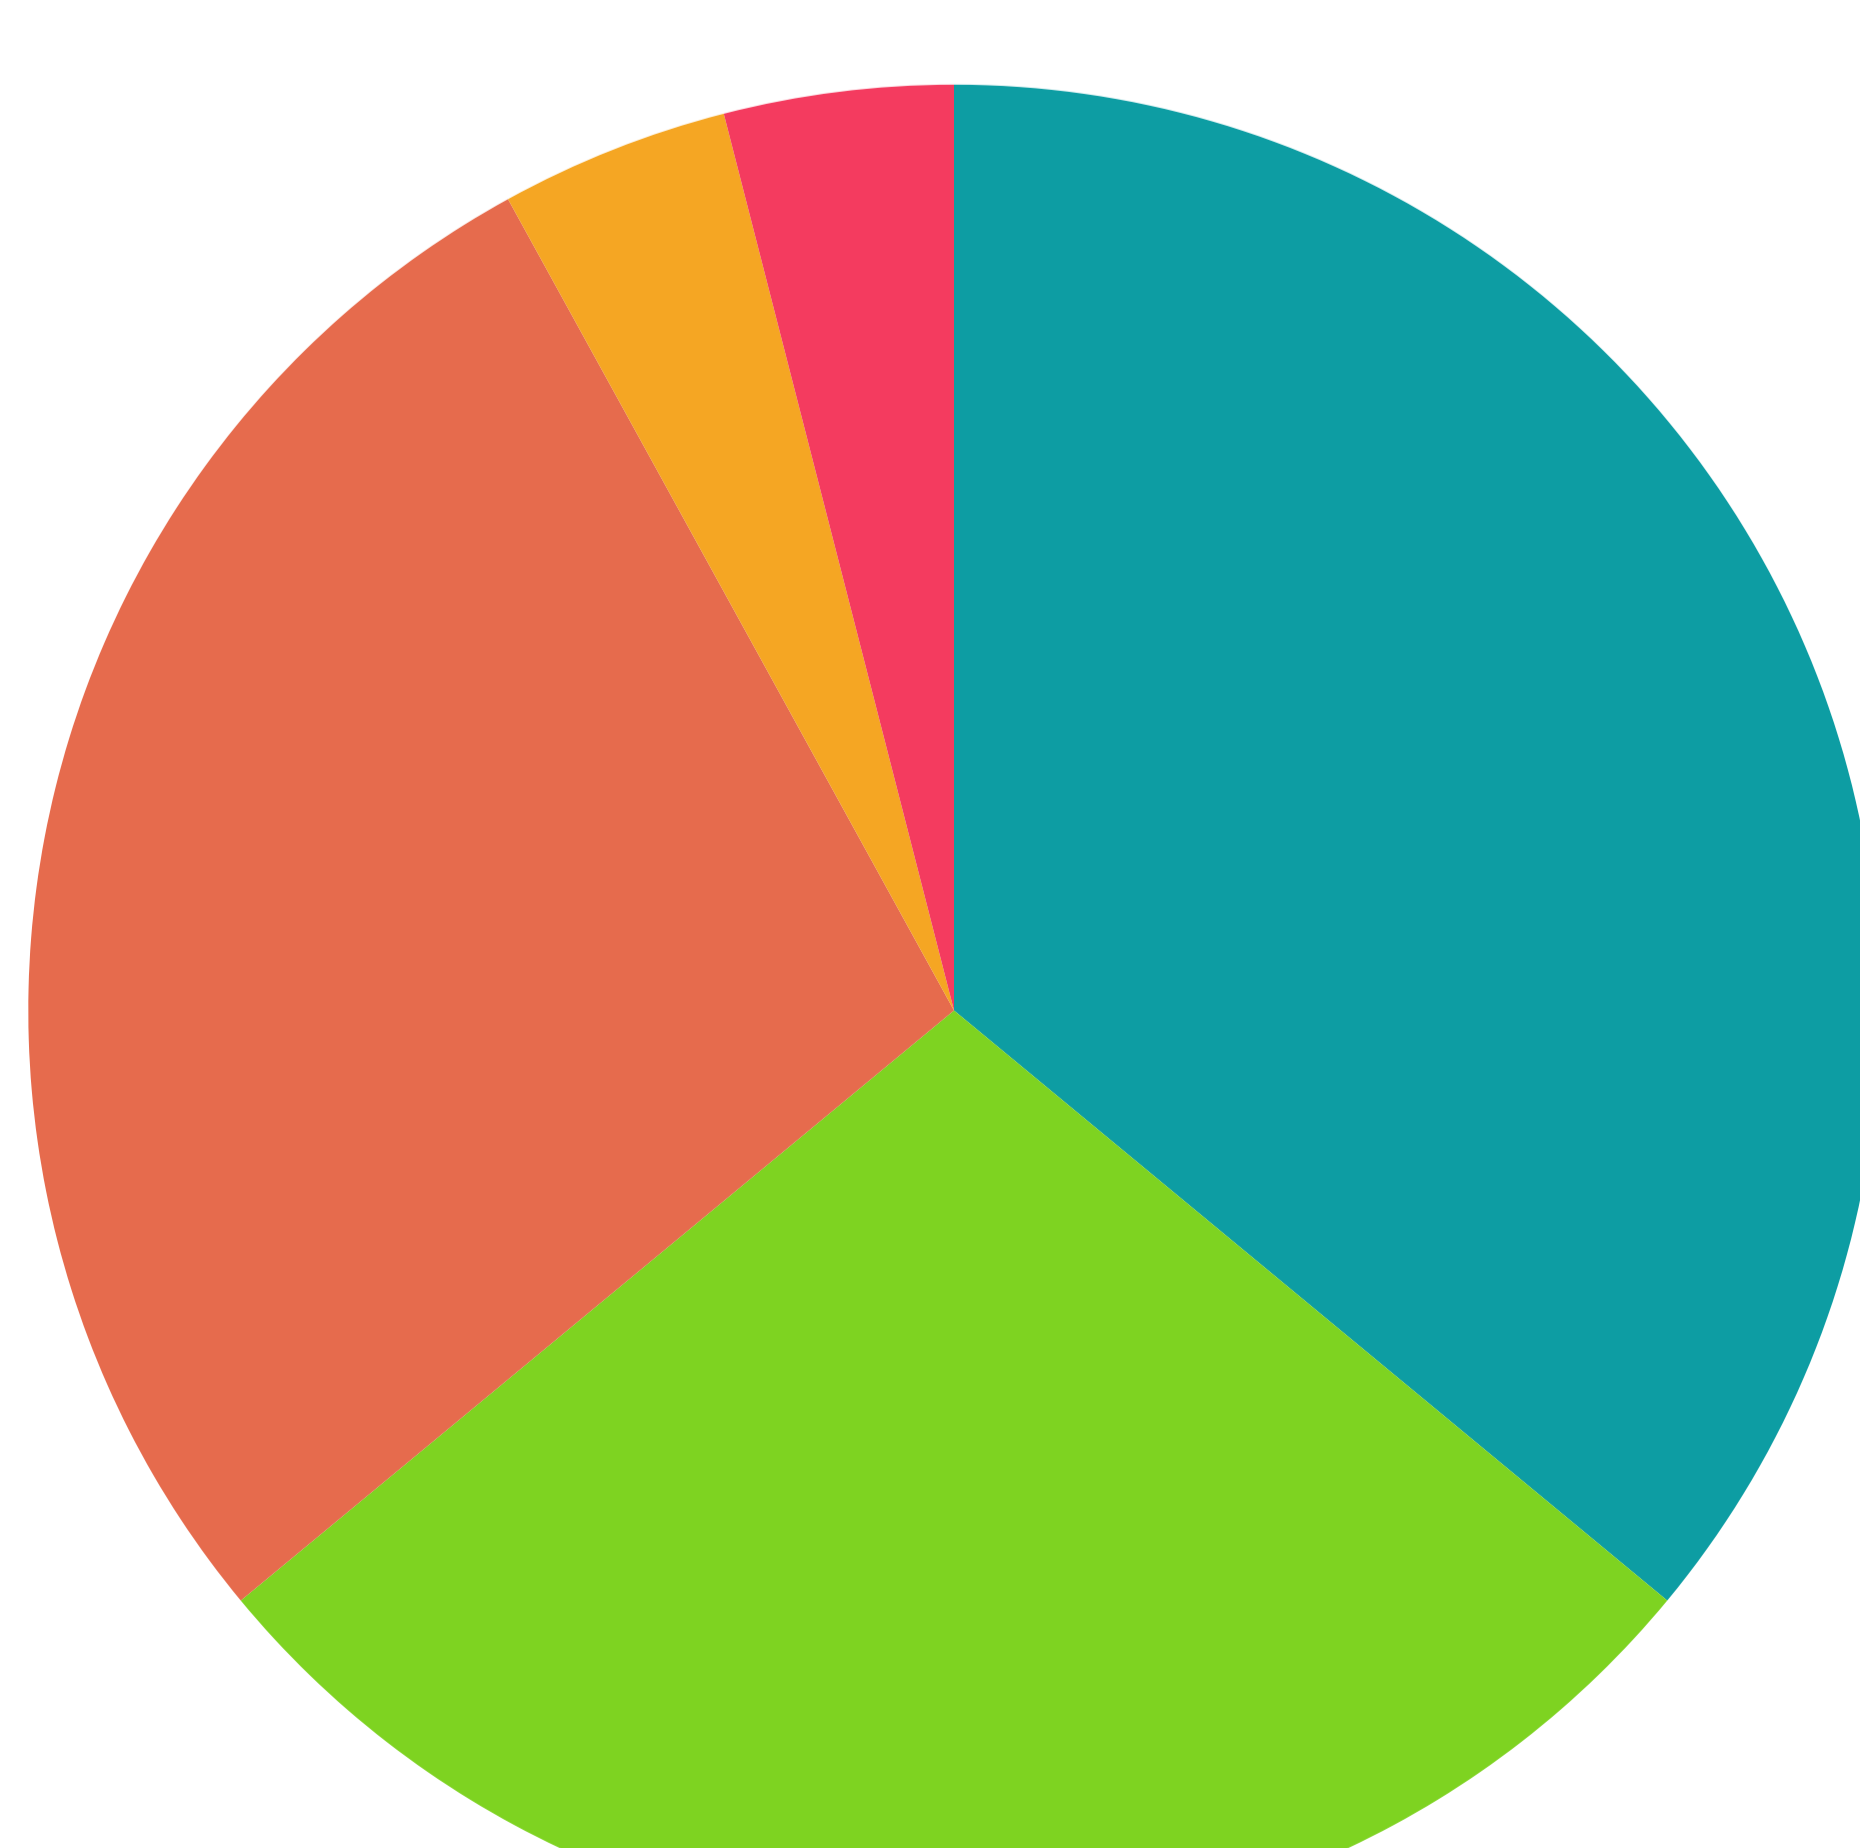

GENÈVE : 50 min. 🚗

ENTREPRISES DE PLUS DE 10 SALARIÉS IMPLANTÉES SUR LA ZONE :

- Intermarché, D.B. Allinges
- Société de Maintenance et de Services, SMS Nettoyage
- Megatron
- SA Bruno Vergori et Fils

9 ENTREPRISES
IMPLANTÉES
EN JUILLET 2018

ESTIMATION :

171
EMPLOIS

Soit 8,25%
de l'emploi de la commune

1998
Actifs occupés à
Allinges en 2014

SECTEUR D'ACTIVITÉS DE LA ZONE :

Construction (36%) Commerce (28%) Services aux entreprises (28%) Hôtellerie et restauration (4%) Services aux particuliers (4%)